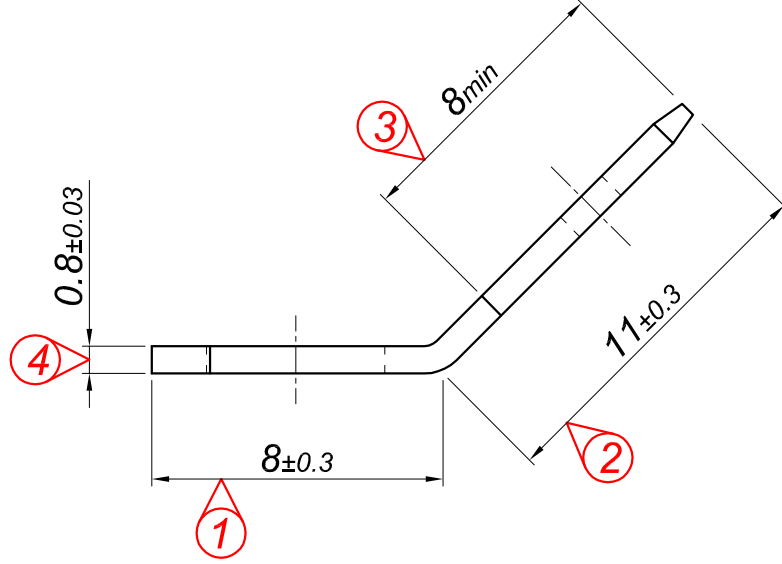

PARÇA KODU PART CODE	PARÇA ADI PART NAME	s ÖLÇÜSÜ (KALINLIK) s MEASURE (THICKNESS)	Malzeme Material	Kaplama Coating
TE 2338 DP	6.3 - 45° ERKEK FİŞ Ø5.3 =DP=	-----	(CuZn30) Pirinç / Brass	-----
TE 2338 DPK	6.3 - 45° ERKEK FİŞ Ø5.3 =DPK=	-----	(CuZn30) Pirinç / Brass	Kalay / Sn (3-5µ)

Perspektif
Perspective

Resim üzerinden ölçü almayınız
do not measure on drawing

Tarih / Date	27.11.2012	İmza /Signature	Ölçek /Scale		
Çizen / Desing	M.Yağcı		5 / 1	01 Topraklama işareti eklendi.	07.04.2021
Onay / Approval	Ç.Yeşil		No	Değişiklik / Revision	Tarih/Date

Parça Adı:
Part Name 6.3 - 45° ERKEK FİŞ Ø5.3

Parça Kodu:
Part Code TE 2338