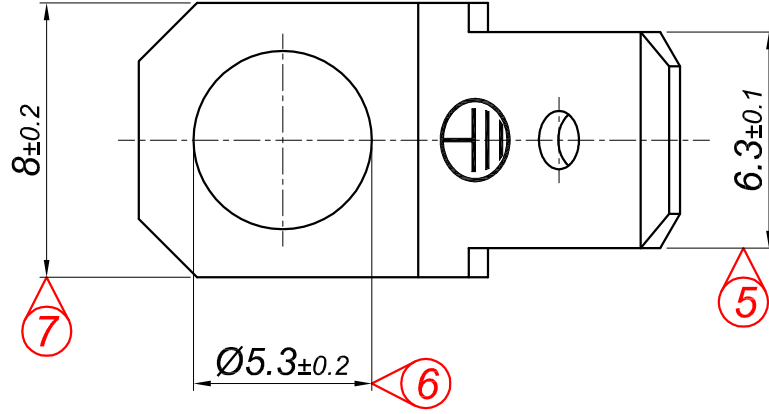

PARÇA KODU PART CODE	PARÇA ADI PART NAME	s ÖLÇÜSÜ (KALINLIK) s MEASURE (THICKNESS)	Malzeme Material	Kaplama Coating
TE 2338 DP	6.3 - 45° ERKEK FİŞ Ø5.3 =DP=	-----	(CuZn30) Pirinç / Brass	-----
TE 2338 DPK	6.3 - 45° ERKEK FİŞ Ø5.3 =DPK=	-----	(CuZn30) Pirinç / Brass	Kalay / Sn (3-5µ)

Perspektif
Perspective

Resim üzerinden ölçü almayınız
do not measure on drawing

Tarih / Date	27.11.2012	İmza /Signature	Ölçek /Scale		
Çizen / Desing	M.Yağcı		5 / 1	01 Topraklama işareti eklendi.	07.04.2021
Onay / Approval	Ç.Yeşil		No	Değişiklik / Revision	Tarih/Date

Parça Adı:
Part Name 6.3 - 45° ERKEK FİŞ Ø5.3

Parça Kodu:
Part Code TE 2338